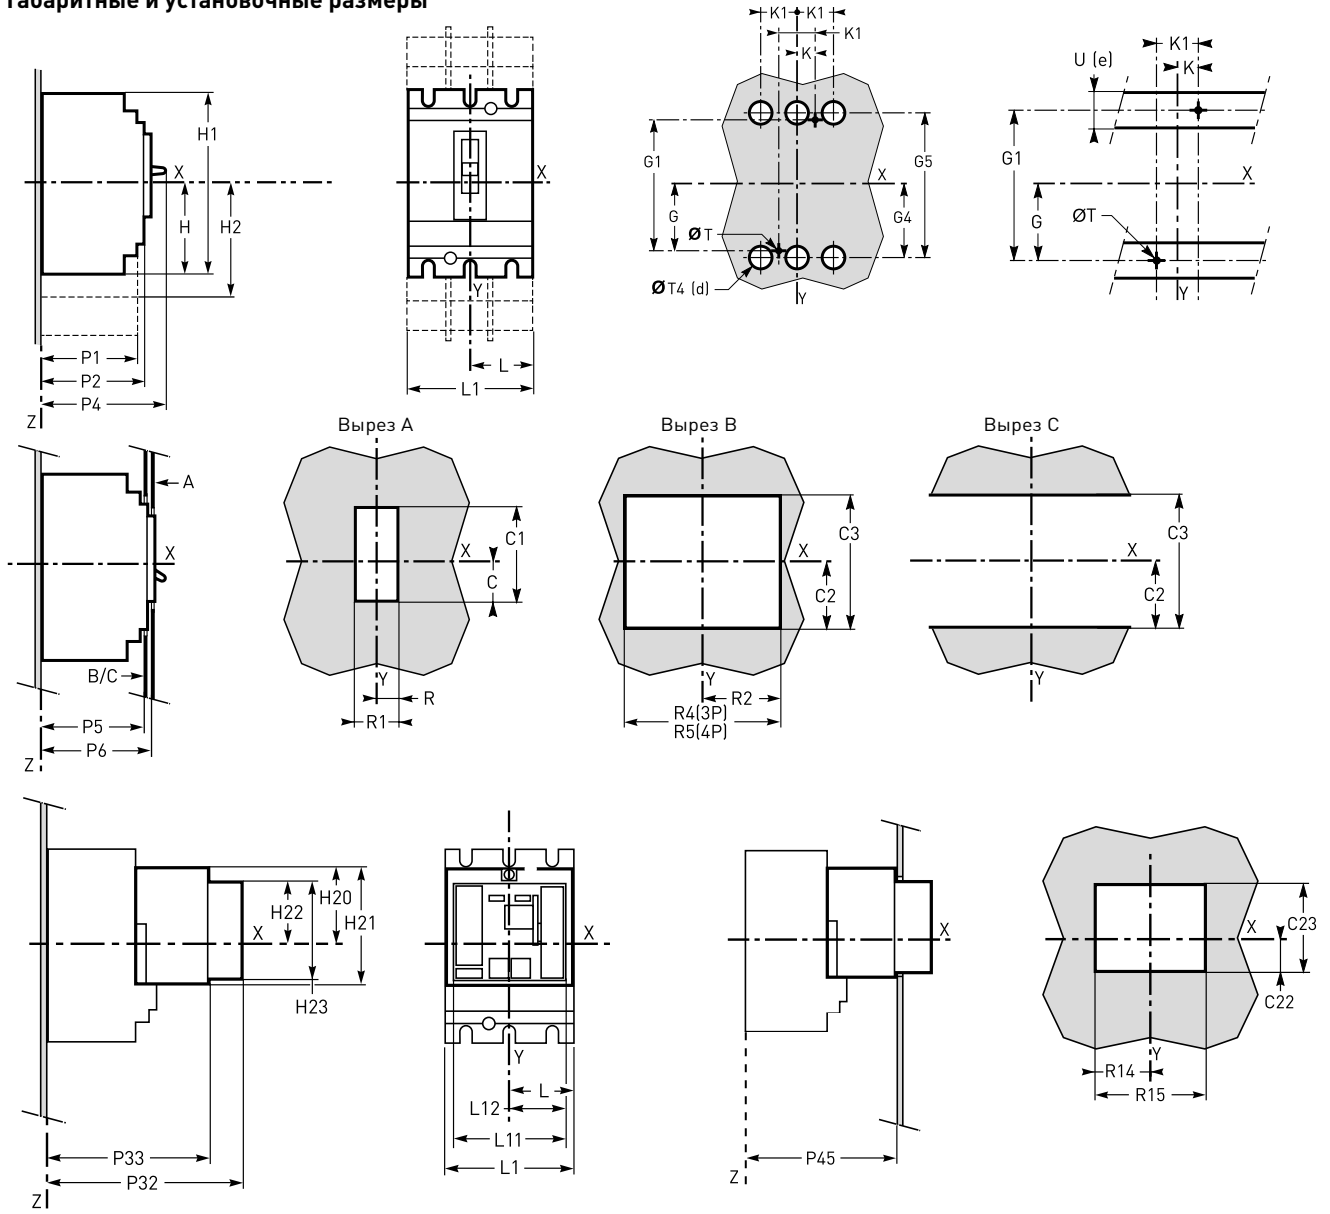

### Габаритные и установочные размеры

Размеры присоединений

Наименование	C	C1	C2	C3	C22	C23	G	G1	G4	G5	G26	G27	H	H1	H2	H20	H21	H22	H23
BA-99C/100/160/250 EKF PROxima	29	76	54	108	58	43	62,5	125	70	140	30	41	80,5	161	94	86	6	22	32
BA-99C/400/630 EKF PROxima	41,5	116	92,5	184	93	63	100	200	113,5	227	39	54	127,5	255	142,5	126	6	32	32

Наименование	K	K1	K8	K10	L	L1	L2	L11	L12	P1	P2	P4	P6	P13	P21	P32	P33	P45
BA-99C/100/160/250 EKF PROxima	17,5	35	45	114	52,5	105	140	91	45,5	81	86	111	88	19,5*	44	178	143	145
BA-99C/400/630 EKF PROxima	22,5	45	52,5	135	70	140	185	123	61,5	95,5	110	168	88	26	44	250	215	217

Наименование	R	R1	R2	R4	R14	R15	R5	ØT	ØT4	U (e)
BA-99C/100/160/250 EKF PROxima	14,5	29	54	108	48,5	97	143	6	22	≤32
BA-99C/400/630 EKF PROxima	31,5	63	71,5	143	64,5	129	188	6	32	≤32