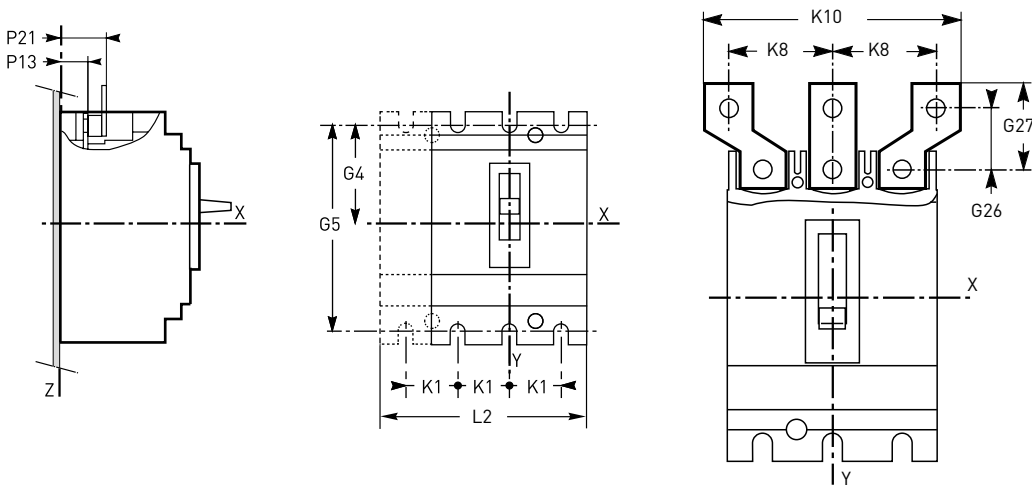

### Габаритные и установочные размеры

Размеры присоединений

Наименование	C	C1	C2	C3	C22	C23	G	G1	G4	G5	G26	G27	H	H1	H2	H20	H21	H22	H23
BA-99C/100/160/250 EKF PROxima	29	76	54	108	58	43	62,5	125	70	140	30	41	80,5	161	94	86	6	22	32
BA-99C/400/630 EKF PROxima	41,5	116	92,5	184	93	63	100	200	113,5	227	39	54	127,5	255	142,5	126	6	32	32

Наименование	K	K1	K8	K10	L	L1	L2	L11	L12	P1	P2	P4	P6	P13	P21	P32	P33	P45
BA-99C/100/160/250 EKF PROxima	17,5	35	45	114	52,5	105	140	91	45,5	81	86	111	88	19,5*	44	178	143	145
BA-99C/400/630 EKF PROxima	22,5	45	52,5	135	70	140	185	123	61,5	95,5	110	168	88	26	44	250	215	217

Наименование	R	R1	R2	R4	R14	R15	R5	ØT	ØT4	U (e)
BA-99C/100/160/250 EKF PROxima	14,5	29	54	108	48,5	97	143	6	22	≤32
BA-99C/400/630 EKF PROxima	31,5	63	71,5	143	64,5	129	188	6	32	≤32